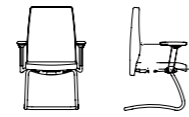

4OFFI02
L 64 x W 60 x H 94 cm