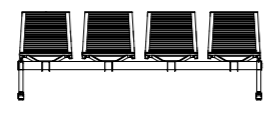

## 24000 panche/Beam

**24000B 2P**  
L 117,5 x W 59 x H 89 cm

**24000B 3P**  
L 179,5 x W 59 x H 89 cm

**24000B 4P**  
L 241,5 x W 59 x H 89 cm

SCOPRI  
DI PIÙ  
DISCOVER  
MORE

TUTTI  
I RIVESTIMENTI  
ALL THE  
UPHOLSTERIES