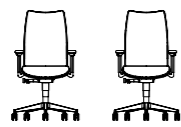

**4OVFI18+ 4OVFI24**  
L 64 x W 66 x H 105 cm

**4OVFI34+4OVFI40**  
L 51 x W 66 x H 105 cm

Sedile e schienale in rete/ Seat and backrest mesh upholstered

**4OMDI26+4OMDI32**  
L 67 x W 67 x H 123 cm

**4OMGI66+4OMGI72**  
L 67 x W 67 x H 101 cm