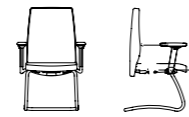

4OFFI08
L 64 x W 60 x H 94 cm