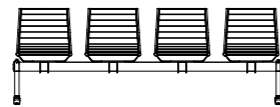

## Panche/Beam

**14000B 2P**  
L 121 x W 62 x H 85 cm

**14000B 3P**  
L 184 x W 62 x H 85 cm

**14000B 4P**  
L 240 x W 62 x H 85 cm

SCOPRI  
DI PIÙ  
DISCOVER  
MORE