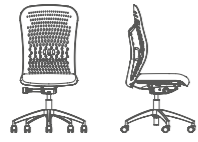

SMARTBACK

4PKG102+4PKG104
4PKG106+4PKG108
L 68 x W 68 x H 101 cm