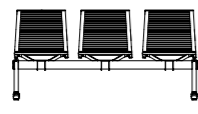

## 24000 panche/Beam

**24000B 2P**  
L 117,5 x W 59 x H 89 cm

**24000B 3P**  
L 179,5 x W 59 x H 89 cm

**24000B 4P**  
L 241,5 x W 59 x H 89 cm

SCOPRI  
DI PIÙ  
DISCOVER  
MORE

TUTTI  
I RIVESTIMENTI  
ALL THE  
UPHOLSTERIES