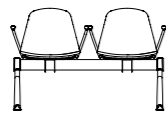

4EPPC90
L 117 x W 60 x H 78 cm