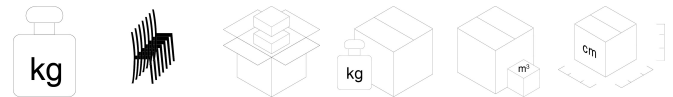

# AIRE JR

Design Stefano Getzel

article: 408B

code: 4AIGN30

15,5    no    1    17,5    0,22    50x69x68

EN  
16139

EN  
1728

CAM