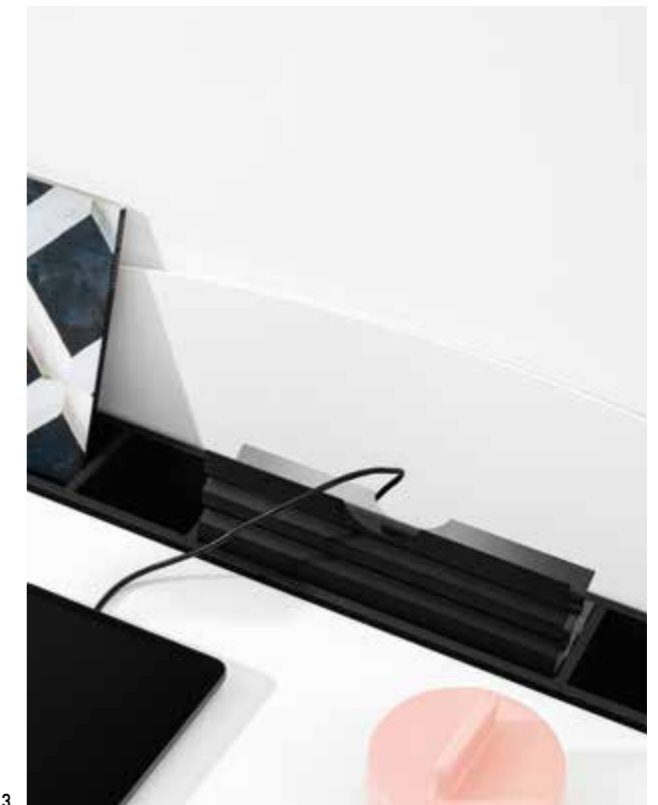

The Place for Ideas

CRONO

Design by Favaretto & Partners

Complemento d'arredo funzionale in ogni sua modalità d'impiego. Crono è lo scrittoio dalle linee morbide e tondeggianti pensato per contesti lavorativi, privati e spazi community. Declinato in sei colori, è un inno all'energia della creatività e alla bellezza della semplicità mai scontata. Un disegno geometrico capace di attirare l'attenzione e rendere davvero smart lavorare da casa. Il vano porta oggetti elettrificabile è il dettaglio che rende l'insieme unico.

Functional in every way, Crono is a soft and curving desk designed for any work environment, be it at home or in a collaborative space. Available in six colors, Crono is an ode to the energy of creativity and the beauty of simplicity. With a geometric design that catches the eye, the table can make working from home really work. Completing the table is an accessories nook, with optional electrical sockets.

CRONO
Dettaglio del piano e del kit elettrificato del modello CR4/
CR4 model table top and the electrified kit detail

CRONO
Modelli CR4 e CR1/ CR4 and CR1 models

1.

1. Modello CR3 in configurazione bifacciale/ CR3 model for two sides configuration.
 2. Dettaglio del modello CR3: piano e contenitore/ CR3 model detail: table top and storage.
 3. Dettaglio del modello CR4: cover del kit elettrificato/ CR4 model detail: electrified kit cover.

2.

3.

1.

2.

3

Dettagli esclusivi del modello CR5/ CR5 exclusive details:

1. Rivestimento in cuoio/ Leather upholstery.
2. Cover del kit elettrificato con funzione di porta tablet/ Electrified kit cover with tablet-holder function.
3. Piano rivestito in cuoio e contenitore elettrificato/ Upholstered leather table top and electrified kit.