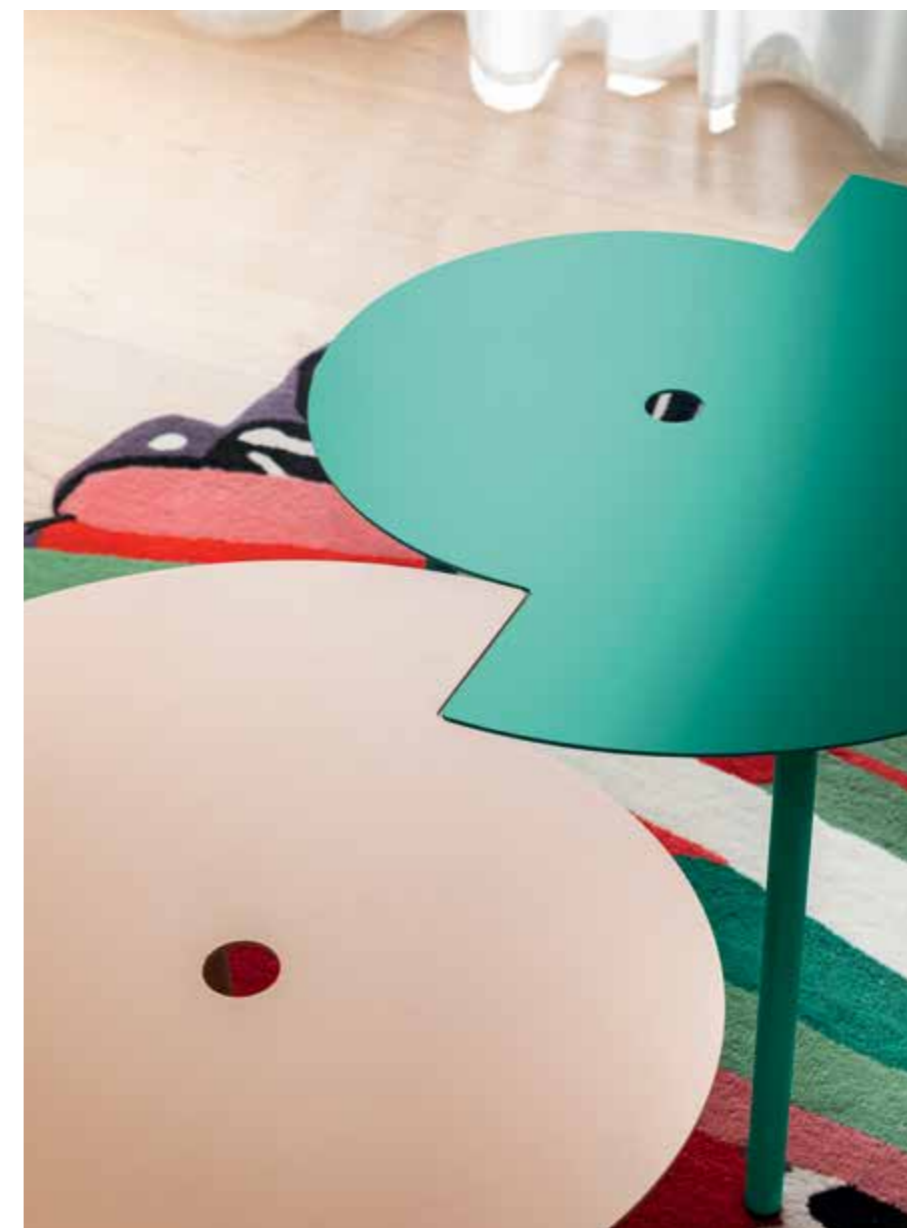

CRONO
Modelli CR1 e CR2 / CR1 and CR2 models
Dettaglio di componibilità / Modularity detail