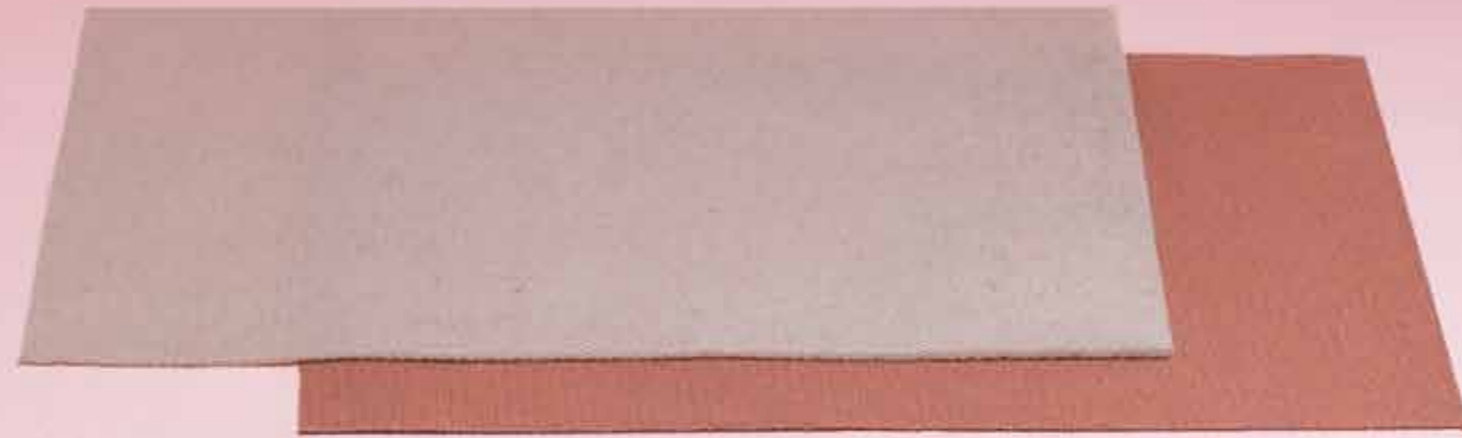

Wenge'

Standard

A progetto/ For customized projects

Categoria/ Category

LE

Composizione/ Composition

Legno massello di faggio in colore naturale/ Solid beech wood natural finish.
Legno massello di rovere con verniciatura di tipo acrilico in vari colori/ Solid oak wood natural finishes.