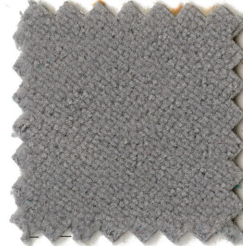

1454

 **LUXY.**

CATEGORIA D/
CATEGORY D

TESSUTO/
UPHOLSTERY

GORGEOUS

1499

1477

1475

GORGEOUS

CARATTERISTICHE/ DESCRIPTION

100% polisolfone (PES) Trevira CS

Altezza 140 cm

Peso 450 g/m²

Possono verificarsi differenze di colore

100% polysulfone (PES) Trevira CS

Width 140 cm