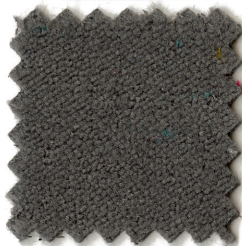

1454

 **LUXY.**

CATEGORIA D/
CATEGORY D

TESSUTO/
UPHOLSTERY

GORGEOUS

1499

1477

1475

GORGEOUS

CARATTERISTICHE/ DESCRIPTION

100% polisolfone (PES) Trevira CS

Altezza 140 cm

Peso 450 g/m²

Possono verificarsi differenze di colore

100% polysulfone (PES) Trevira CS

Width 140 cm