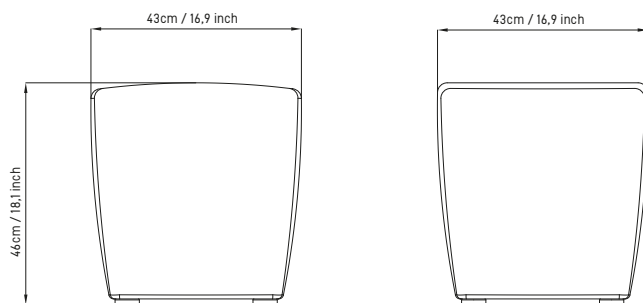

AMARCORD AM16, pouf.

SEDILE: in poliuretano espanso densità 30 kg/m³.

STRUTTURA: multistrato di abete spessore 27 e 18 mm.

BASE: piedini neri in nylon.

TESSUTO: è possibile personalizzare la scelta secondo un'ampia gamma di colori disponibili.

INDICAZIONI D'USO

Utilizzo dell'intera superficie di seduta La superficie del sedile anatomico deve essere occupata completamente. Solo così viene garantito il corretto contatto con lo schienale e quindi il sostegno adeguato.

MANUTENZIONE E PULIZIA
Parti in metallo Per la pulizia, impiegare prodotti specifici per la lucidatura dei metalli, al fine di rallentare l'ossidazione naturale dovuta al contatto.

Rivestimento ed Imbottitura Eventuali macchie sul tessuto di rivestimento possono essere eliminate o con detergenti delicati neutri o con specifici prodotti indicati dal fabbricante stesso come sanificanti ed idrorepellenti, per una migliore conservazione del buon stato di mantenimento del rivestimento stesso.

Le imbottiture, qualora presentassero problematiche strutturali che ne prevedano la manutenzione, devono essere maneggiate esclusivamente da personale specializzato.

ASSISTENZA

Le operazioni di assistenza devono essere eseguite esclusivamente da personale specializzato appositamente addestrato e le richieste inoltrate direttamente a LUXY in qualità di fabbricante. Manutenzioni e sostituzioni di componenti effettuate da personale non autorizzato faranno decadere la garanzia.

GARANZIA

I nostri prodotti sono garantiti per 5 (cinque) anni e comprende difetti di fabbricazione o dei materiali non imputabili ad un cattivo uso del prodotto o ad un uso improprio.

Sono esclusi dalla garanzia l'uso eccessivo o scorretto del prodotto, l'usura naturale dei materiali (tessuti), difetti causati dagli interventi effettuati al di fuori dei locali del produttore, difetti dovuti ad ambienti o atmosfere umide, con presenza di sale o acidi. Le nostre garanzie riflettono le lavorazioni effettuate sui materiali di produzione e non le qualità intrinseche degli stessi.

INFORMAZIONI PRODOTTO

I materiali impiegati sono riciclabili. Alla fine della sua utilizzazione non disperdere il manufatto nell'ambiente, ma effettuare lo smaltimento a seconda del tipo di materiale. La ditta si riserva di apportare modifiche al presente catalogo e alla produzione anche senza preavviso.

aderente a