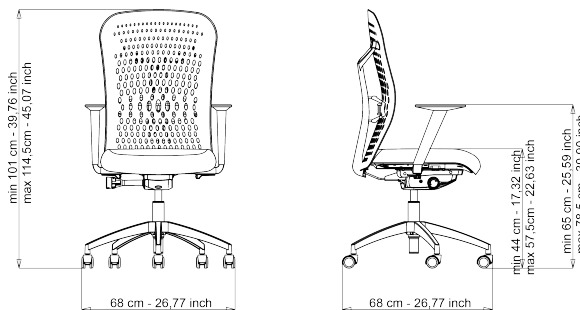

# SMARTBACK

Design Air Design

modello: PK2  
codice: 4PKG116

15,6 no 1 18,6 0,22 48x69x66

UNI EN 1335 D. Lgs. 81/2008

Garanzia: 5 anni

## DESCRIZIONE

Operativa, schienale alto nero con struttura nera, supporto lombare, synchron con traslatore, con braccioli regolabili 1D, base nylon nera, ruote da Ø 50 mm nere, plastica nera.

**SCHIENALE:** in polipropilene elastomerizzato ad alta resistenza di colore nero, supportato da una lama in poliammide caricato con fibra di vetro sempre in finitura nera, il supporto lombare è regolabile in altezza mediante una corsia di scorrimento con escursione di 100 mm (di serie nei colori dello schienale).

**SEDILE:** imbottitura in poliuretano espanso ignifugo densità 50 kg/m<sup>3</sup> con inserto interno in polipropilene rinforzato da barre d'acciaio trasversali.

**BRACCIOLI:** bracciolo 1D (larghezza) versione a T di colore nero o bianco con pad nero in nylon rigido.

**MECCANISMO:** synchron con 5 posizioni di blocco programmato e traslatore integrato di serie.

**BASE:** in nylon caricato fibra di vetro nera.

**RUOTE:** auto frenanti Ø 50 mm gommate nere (di serie abbinata al colore della base).