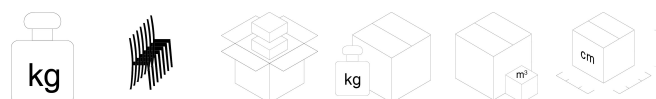

# SMARTBACK

Design Air Design

modello: PK2  
codice: 4PKG116

15,6 no 1 18,6 0,22 48x69x66

UNI EN 1335 D. Lgs. 81/2008

Garanzia: 5 anni

## DESCRIZIONE

Operativa, schienale alto nero con struttura nera, supporto lombare, synchron con traslatore, con braccioli regolabili 1D, base nylon nera, ruote da Ø 50 mm nere, plastica nera.

**SCHIENALE:** in polipropilene elastomerizzato ad alta resistenza di colore nero, supportato da una lama in poliammide caricato con fibra di vetro sempre in finitura nera, il supporto lombare è regolabile in altezza mediante una corsia di scorrimento con escursione di 100 mm (di serie nei colori dello schienale).