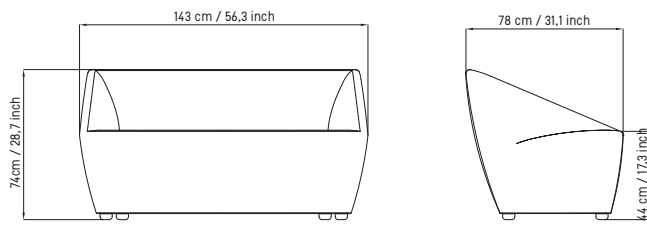

AMARCORD AM12, divano 2 posti a terra.

SCHIENALE: in poliuretano espanso densità 35 kg/m³.

SEDILE: in poliuretano espanso densità 30 kg/m³.

STRUTTURA: multistrato di abete spessore 27 e 18 mm.

BRACCIOLI: in poliuretano espanso densità 30 kg/m³.

BASE: piedini neri in nylon.

TESSUTO: è possibile personalizzare la scelta secondo un'ampia gamma di colori disponibili.

INDICAZIONI D'USO

Utilizzo dell'intera superficie di seduta La superficie del sedile anatomico deve essere occupata completamente. Solo così viene garantito il corretto contatto con lo schienale e quindi il sostegno adeguato.

MANUTENZIONE E PULIZIA

Parti in metallo Per la pulizia, impiegare prodotti specifici per la lucidatura dei metalli, al fine di rallentare l'ossidazione naturale dovuta al contatto.

Rivestimento ed Imbottitura Eventuali macchie sul tessuto di rivestimento possono essere eliminate o con detergenti delicati neutri o con specifici prodotti indicati dal fabbricante stesso come sanificanti ed idrorepellenti, per una migliore conservazione del buon stato di mantenimento del rivestimento stesso.

Le imbottiture, qualora presentassero problematiche strutturali che ne prevedano la manutenzione, devono essere maneggiate esclusivamente da personale specializzato.

ASSISTENZA

Le operazioni di assistenza devono essere eseguite esclusivamente da personale specializzato appositamente addestrato e le richieste inoltrate direttamente a LUXY in qualità di fabbricante. Manutenzioni e sostituzioni di componenti effettuate da personale non autorizzato faranno decadere la garanzia.

GARANZIA

I nostri prodotti sono garantiti per 5 (cinque) anni e comprende difetti di fabbricazione o dei materiali non imputabili ad un cattivo uso del prodotto o ad un uso improprio.

Sono esclusi dalla garanzia l'uso eccessivo o scorretto del prodotto, l'usura naturale dei materiali (tessuti), difetti causati dagli interventi effettuati al di fuori dei locali del produttore, difetti dovuti ad ambienti o atmosfere umide, con presenza di sale o acidi. Le nostre garanzie riflettono le lavorazioni effettuate sui materiali di produzione e non le qualità intrinseche degli stessi.

INFORMAZIONI PRODOTTO

I materiali impiegati sono riciclabili. Alla fine della sua utilizzazione non disperdere il manufatto nell'ambiente, ma effettuare lo smaltimento a seconda del tipo di materiale. La ditta si riserva di apportare modifiche al presente catalogo e alla produzione anche senza preavviso.

aderente a