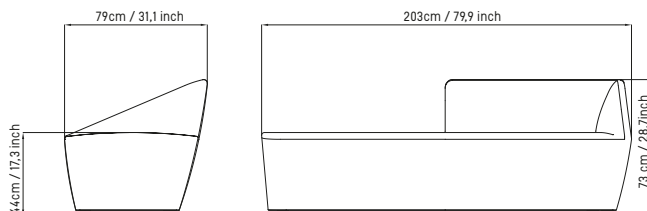

AMARCORD AM15, divano paolina con bracciolo a sinistra.

SCHIENALE: in poliuretano espanso densità 35 kg/m³.

SEDILE: in poliuretano espanso densità 30 kg/m³.

STRUTTURA: multistrato di abete spessore 27 e 18 mm.

BRACCIOLI: in poliuretano espanso densità 30 kg/m³.

BASE: piedini neri in nylon.

TESSUTO: è possibile personalizzare la scelta secondo un'ampia gamma di colori disponibili.

INDICAZIONI D'USO

Utilizzo dell'intera superficie di seduta La superficie del sedile anatomico deve essere occupata completamente. Solo così viene garantito il corretto contatto con lo schienale e quindi il sostegno adeguato.

MANUTENZIONE E PULIZIA

Parti in metallo Per la pulizia, impiegare prodotti specifici per la lucidatura dei metalli, al fine di rallentare l'ossidazione naturale dovuta al contatto.

Rivestimento ed Imbottitura Eventuali macchie sul tessuto di rivestimento possono essere eliminate o con detergenti delicati neutri o con specifici prodotti indicati dal fabbricante stesso come sanificanti ed idrorepellenti, per una migliore conservazione del buon stato di mantenimento del rivestimento stesso.

Le imbottiture, qualora presentassero problematiche strutturali che ne prevedano la manutenzione, devono essere maneggiate esclusivamente da personale specializzato.

ASSISTENZA

Le operazioni di assistenza devono essere eseguite esclusivamente da personale specializzato appositamente addestrato e le richieste inoltrate direttamente a LUXY in qualità di fabbricante. Manutenzioni e sostituzioni di componenti effettuate da personale non autorizzato faranno decadere la garanzia.

GARANZIA

I nostri prodotti sono garantiti per 5 (cinque) anni e comprende difetti di fabbricazione o dei materiali non imputabili ad un cattivo uso del prodotto o ad un uso improprio.

Sono esclusi dalla garanzia l'uso eccessivo o scorretto del prodotto, l'usura naturale dei materiali (tessuti), difetti causati dagli interventi effettuati al di fuori dei locali del produttore, difetti dovuti ad ambienti o atmosfere umide, con presenza di sale o acidi. Le nostre garanzie riflettono le lavorazioni effettuate sui materiali di produzione e non le qualità intrinseche degli stessi.

INFORMAZIONI PRODOTTO

I materiali impiegati sono riciclabili. Alla fine della sua utilizzazione non disperdere il manufatto nell'ambiente, ma effettuare lo smaltimento a seconda del tipo di materiale. La ditta si riserva di apportare modifiche al presente catalogo e alla produzione anche senza preavviso.

aderente a

CONFINDUSTRIA VICENZA