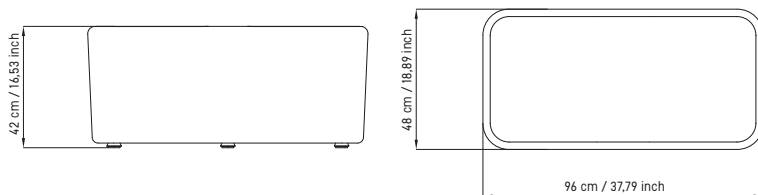

INFORMAZIONI PRODOTTO

I materiali impiegati sono riciclabili. Alla fine della sua utilizzazione non disperdere il manufatto nell'ambiente, ma effettuare lo smaltimento a seconda del tipo di materiale. La ditta si riserva di apportare modifiche al presente catalogo e alla produzione anche senza preavviso.