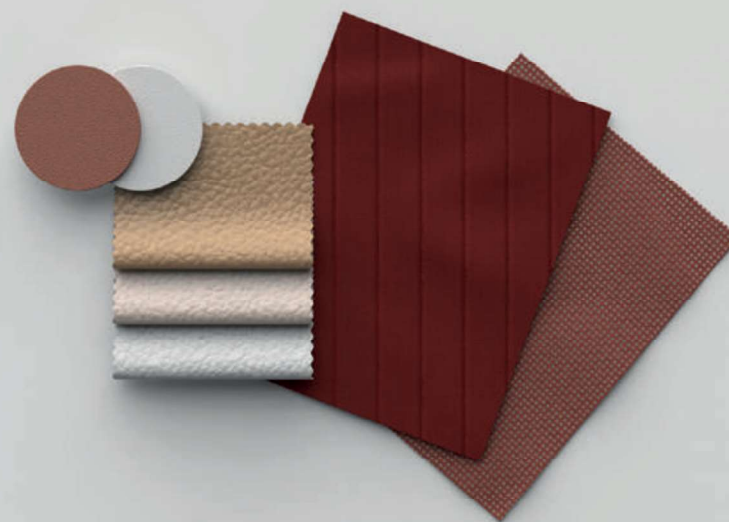

4NL2422
L 52 x W 60 x H 91,5 cm

24000 panche/Beam

24000B 2P
L 117,5 x W 59 x H 89 cm

24000B 3P
L 179,5 x W 59 x H 89 cm

24000B 4P
L 241,5 x W 59 x H 89 cm

SCOPRI
DI PIÙ
DISCOVER
MORE

moodboard

TUTTI
I RIVESTIMENTI
ALL THE
UPHOLSTERIES