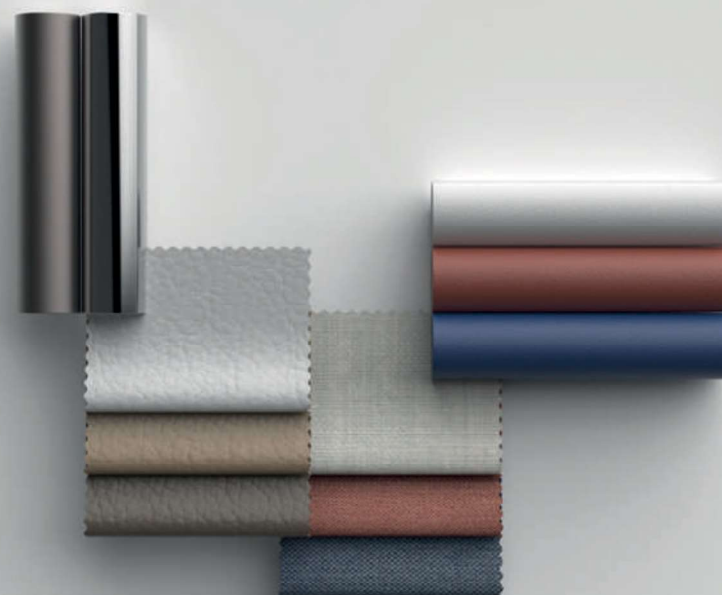

CLOP

La COLLEZIONE CLOP ha vinto
il German Design Award 2025 a Francoforte

CLOP COLLECTION won
the German Design Award 2025 in Frankfurt

SCOPRI
DI PIÙ
DISCOVER
MORE

moodboard

TUTTI
I RIVESTIMENTI
ALL THE
UPHOLSTERIES