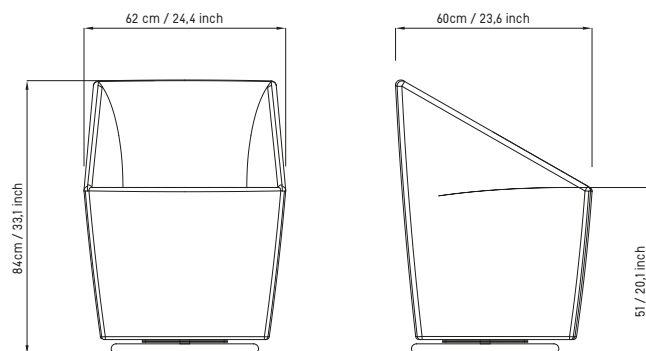

AMARCORD AM10G pozzetto su piastra girevole.

SCHIENALE: in poliuretano espanso densità 35 kg/m³.

SEDILE: in poliuretano espanso densità 30 kg/m³.

STRUTTURA: multistrato di abete spessore 27 e 18 mm.

BRACCIOLI: in poliuretano espanso densità 30 kg/m³.

BASE: piastra girevole in acciaio di colore nero.

TESSUTO: è possibile personalizzare la scelta secondo un'ampia gamma di colori disponibili.

INDICAZIONI D'USO

Utilizzo dell'intera superficie di seduta La superficie del sedile anatomico deve essere occupata completamente. Solo così viene garantito il corretto contatto con lo schienale e quindi il sostegno adeguato.

MANUTENZIONE E PULIZIA

Parti in metallo Per la pulizia, impiegare prodotti specifici per la lucidatura dei metalli, al fine di rallentare l'ossidazione naturale dovuta al contatto.

Rivestimento ed Imbottitura Eventuali macchie sul tessuto di rivestimento possono essere eliminate o con detergenti delicati neutri o con specifici prodotti indicati dal fabbricante stesso come sanificanti ed idrorepellenti, per una migliore conservazione del buon stato di mantenimento del rivestimento stesso.

Le imbottiture, qualora presentassero problematiche strutturali che ne prevedano la manutenzione, devono essere maneggiate esclusivamente da personale specializzato.

ASSISTENZA

Le operazioni di assistenza devono essere eseguite esclusivamente da personale specializzato appositamente addestrato e le richieste inoltrate direttamente a LUXY in qualità di fabbricante. Manutenzioni e sostituzioni di componenti effettuate da personale non autorizzato faranno decadere la garanzia.

GARANZIA

I nostri prodotti sono garantiti per 5 (cinque) anni e comprende difetti di fabbricazione o dei materiali non imputabili ad un cattivo uso del prodotto o ad un uso improprio.

Sono esclusi dalla garanzia l'uso eccessivo o scorretto del prodotto, l'usura naturale dei materiali (tessuti), difetti causati dagli interventi effettuati al di fuori dei locali del produttore, difetti dovuti ad ambienti o atmosfere umide, con presenza di sale o acidi. Le nostre garanzie riflettono le lavorazioni effettuate sui materiali di produzione e non le qualità intrinseche degli stessi.

INFORMAZIONI PRODOTTO

I materiali impiegati sono riciclabili. Alla fine della sua utilizzazione non disperdere il manufatto nell'ambiente, ma effettuare lo smaltimento a seconda del tipo di materiale. La ditta si riserva di apportare modifiche al presente catalogo e alla produzione anche senza preavviso.

aderente a