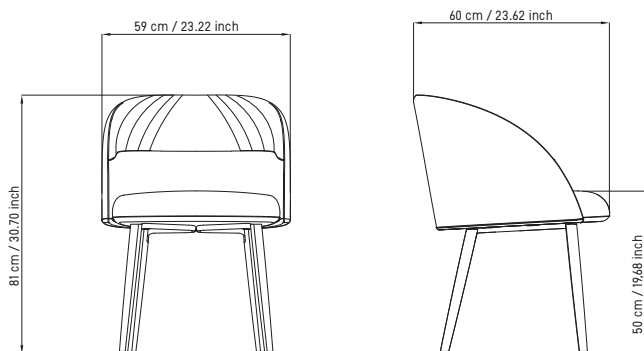

INFORMAZIONI PRODOTTO

I materiali impiegati sono riciclabili. Alla fine della sua utilizzazione non disperdere il manufatto nell'ambiente, ma effettuare lo smaltimento a seconda del tipo di materiale. La ditta si riserva di apportare modifiche al presente catalogo e alla produzione anche senza preavviso.