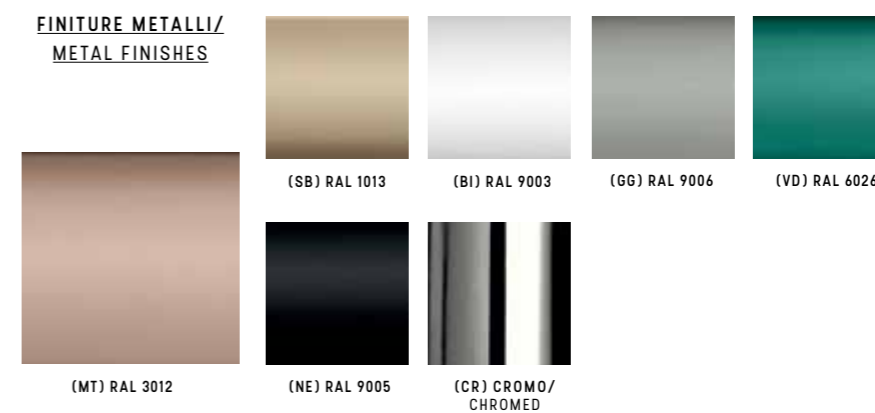

**FINITURE METALLI/
METAL FINISHES**

Categoria/ Category

FE