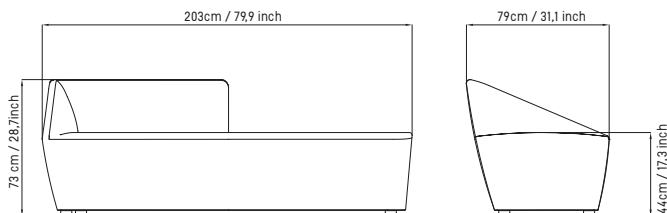

LUXY

Design Luxy R&D
Modello AM14
Codice 4AMCU34

AMARCORD

DESCRIZIONE

AMARCORD. Come il suo nome Amarcord rievoca la nostalgia di uno stile di altri tempi, ma perfettamente reinterpretato in chiave moderna. La forma squadrata ma allo stesso tempo avvolgente rende questo divano libero per molteplici interpretazioni e perfettamente collocabile in ambienti classici e moderni. Con l'imbottitura in poliuretano espanso a diverse densità è disponibile nelle versioni ad uno, due o tre posti, paolina, panca e pouf; completa la gamma la versione con basamento a terra, dal design unico ed inconfondibile.

AMARCORD AM14, divano paolina con bracciolo a destra.

SCHIENALE: in poliuretano espanso densità 35 kg/m³.

SEDILE: in poliuretano espanso densità 30 kg/m³.

STRUTTURA: multistrato di abete spessore 27 e 18 mm.

BRACCIOLI: in poliuretano espanso densità 30 kg/m³.

BASE: piedini neri in nylon.

TESSUTO: è possibile personalizzare la scelta secondo un'ampia gamma di colori disponibili.

INDICAZIONI D'USO

Utilizzo dell'intera superficie di seduta La superficie del sedile anatomico deve essere occupata completamente. Solo così viene garantito il corretto contatto con lo schienale e quindi il sostegno adeguato.

MANUTENZIONE E PULIZIA

Parti in metallo Per la pulizia, impiegare prodotti specifici per la lucidatura dei metalli, al fine di rallentare l'ossidazione naturale dovuta al contatto.

Rivestimento ed Imbottitura Eventuali macchie sul tessuto di rivestimento possono essere eliminate o con detergenti delicati neutri o con specifici prodotti indicati dal fabbricante stesso come sanificanti ed idrorepellenti, per una migliore conservazione del buon stato di mantenimento del rivestimento stesso.