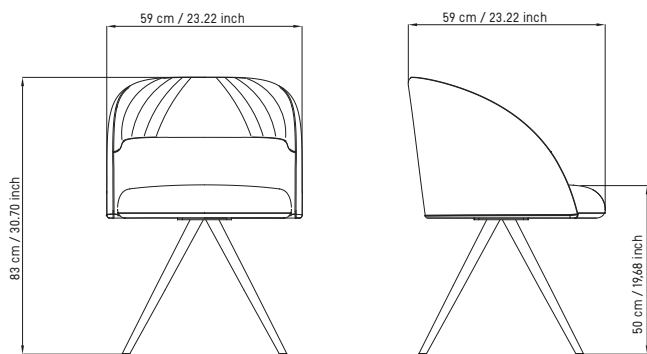

MANUTENZIONE E PULIZIA

Parti in metallo Per la pulizia, impiegare prodotti specifici per la lucidatura dei metalli, al fine di rallentare l'ossidazione naturale dovuta al contatto.

Rivestimento ed Imbottitura Eventuali macchie sul tessuto di rivestimento possono essere eliminate con detergenti delicati neutri o con specifici prodotti indicati dal fabbricante stesso come sanificanti ed idrorepellenti, per una migliore conservazione del buon stato di mantenimento del rivestimento stesso.

Le imbottiture, qualora presentassero problematiche strutturali che ne prevedano la manutenzione, devono essere maneggiate esclusivamente da personale specializzato.