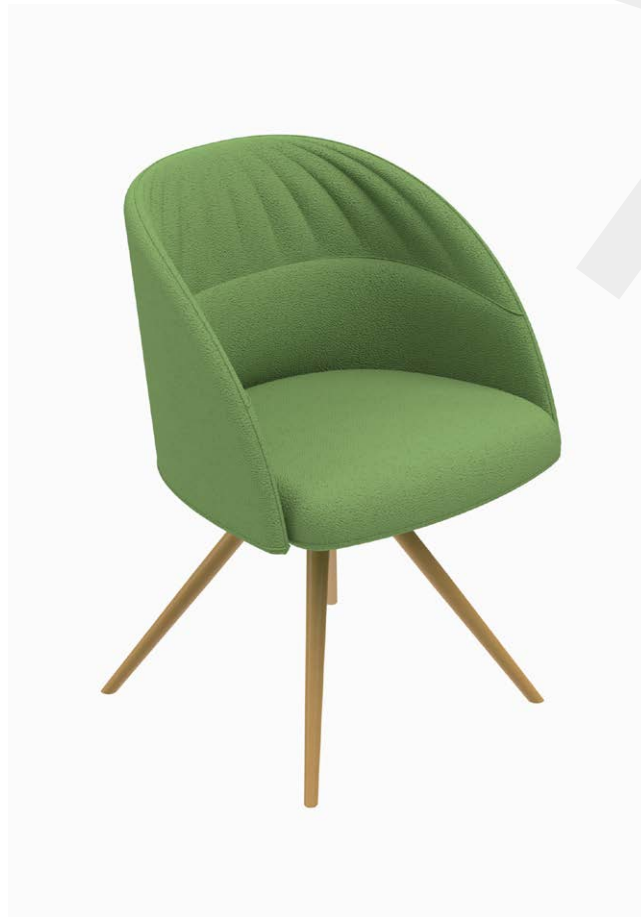

LUXY[®]

BIGHETTA

Design Luxy R&D
Modello BIGHETTA
BA23
Codice 4BAAT56

DESCRIZIONE

BIGA. Il nome del prodotto già svela le forme di questa poltrona ispirata alla Biga degli antichi romani. Un sistema d'approccio al progetto nuovo fatto con coraggio, immaginazione e tanta passione. Dietro le forme si nasconde uno studio funzionale sull'acustica e sulla privacy che questa poltrona garantisce. La filosofia è quella di creare un proprio spazio all'interno dell'ambiente senza isolarsi dallo stesso. Avere una propria privacy ove pensare, lavorare e perché no anche rilassarsi, inseriti nel contesto in cui si vive.

Completa la famiglia la versione poltroncina BIGHETTA.

SCHIENALE: imbottitura in poliuretano espanso ignifugo a doppia densità 30 kg/m³ e 50 Kg/m³ su zone differenziate, con inserto in lamiera d'acciaio di spessore 1,2 mm.

SEDILE: imbottitura in poliuretano espanso ignifugo densità 50 kg/m³, con doppio inserto in legno di multistrati.

BASE: base piramidale 4 gambe in legno di faggio finitura naturale.

TESSUTO: è possibile personalizzare la scelta secondo un'ampia gamma di colori disponibili.